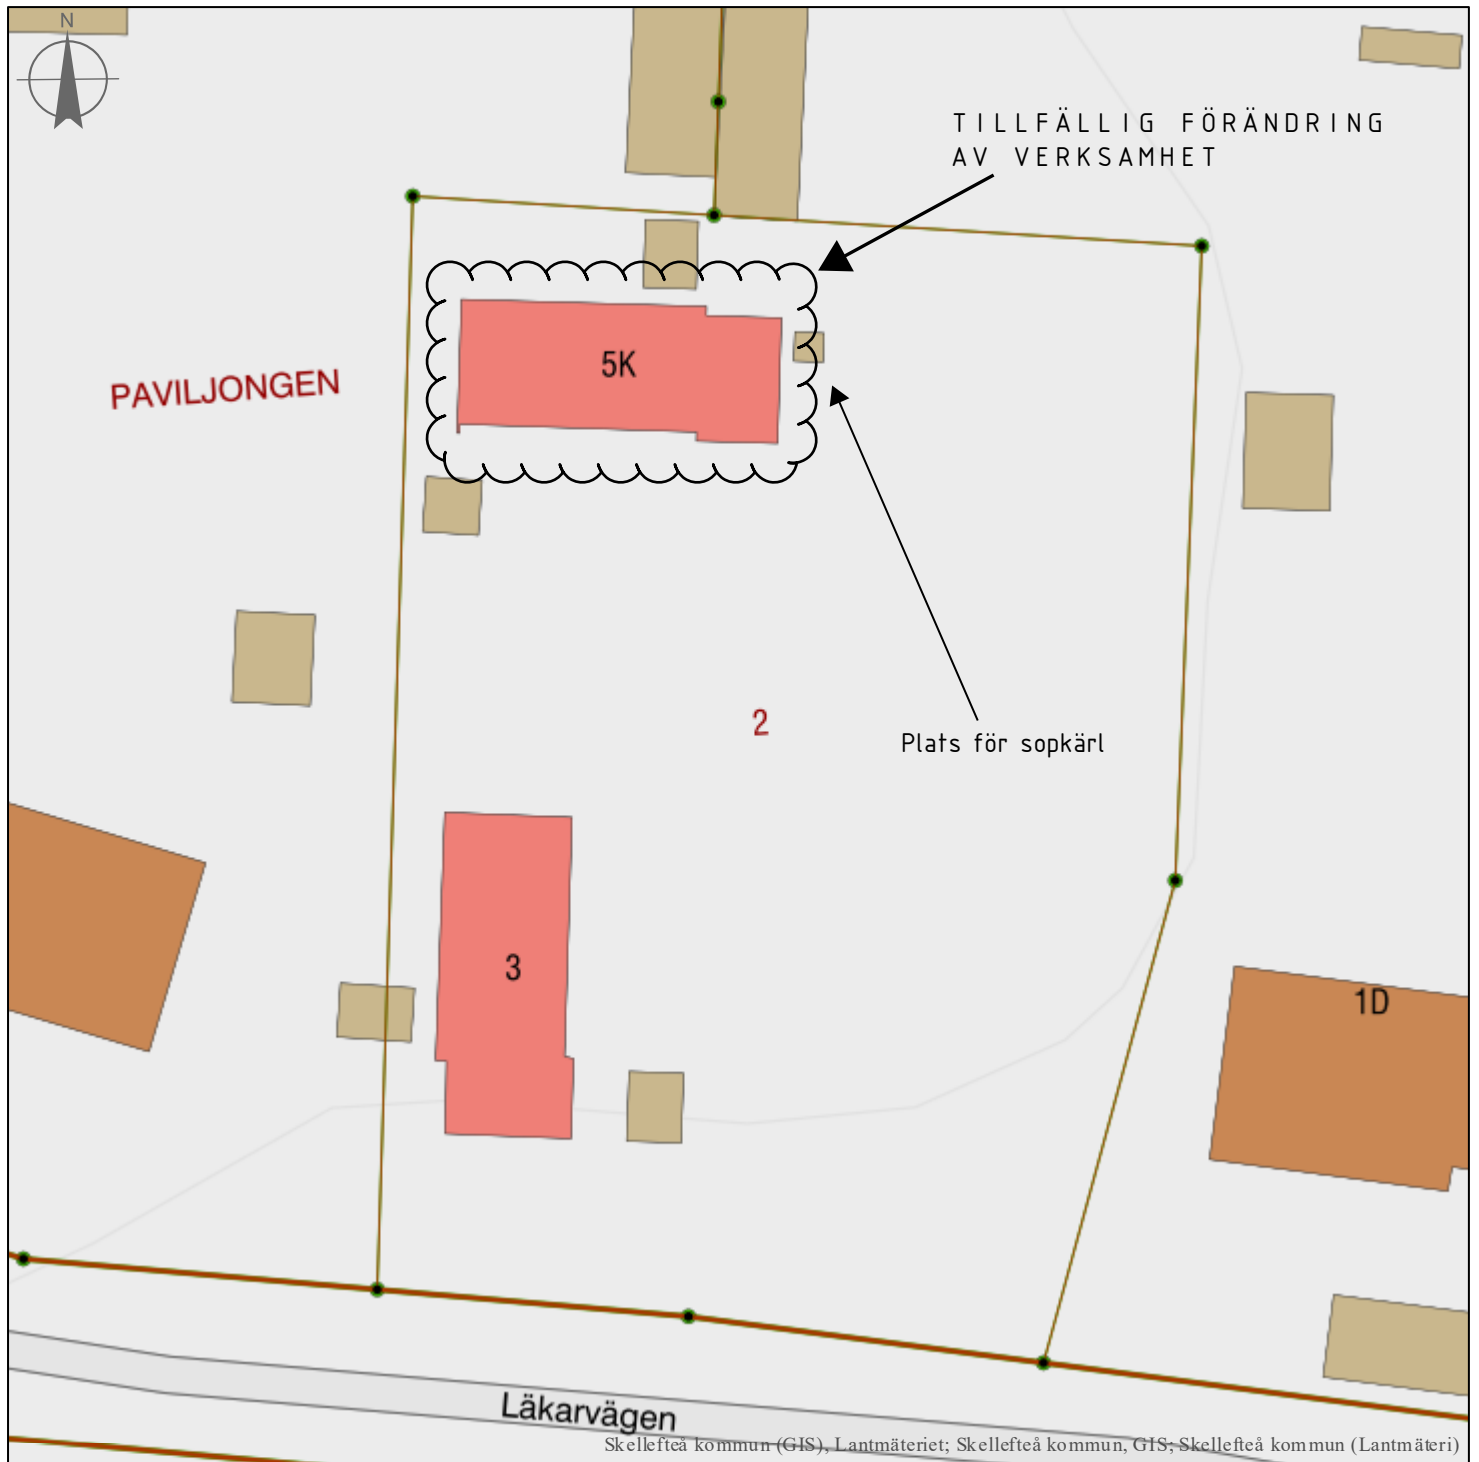

Bygglövs-karta

mars 18, 2024

PAVILJONGEN 2

5 0 5 10 15 20 25 30 35 40 45 [m]

1:500

Teckenförklaring

- Skellefteå kommungräns land
- == Skellefteå kommungräns land och hav
- Fastighetspunkter
- Fastigheter och samfälligheter

Ändrad användning från förskola till tidsbegränsat boende
Klockaren FSK
KV Paviljongen 2
Läkarvägen 5k