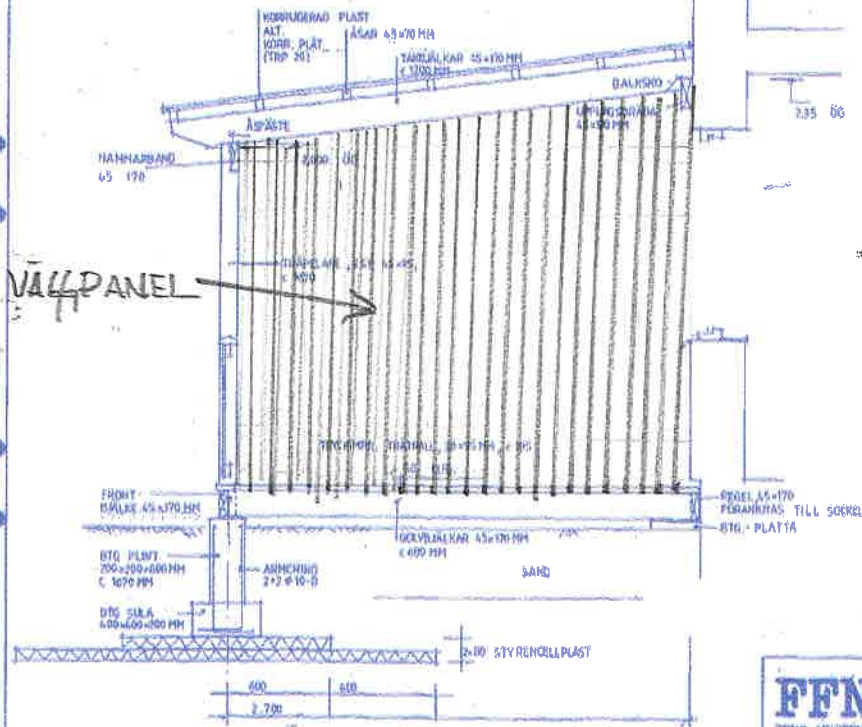

SKA NAMNA VÄRKT

ALTAN FRÅN NORRA SIDAN

VÄLDPANEL

SNITT A
SKALA 1:5

SNITT B
SKALA 1:5

FASAD
SKALA 1:20

TYPITNING KONSTRUKTION C

FFNS
FFNS ARCHITEKTER | SKELLEFTEÅ AB
KORNFÄLINGS 11, 81 81 90-4, 0800 22 111 000 00 00